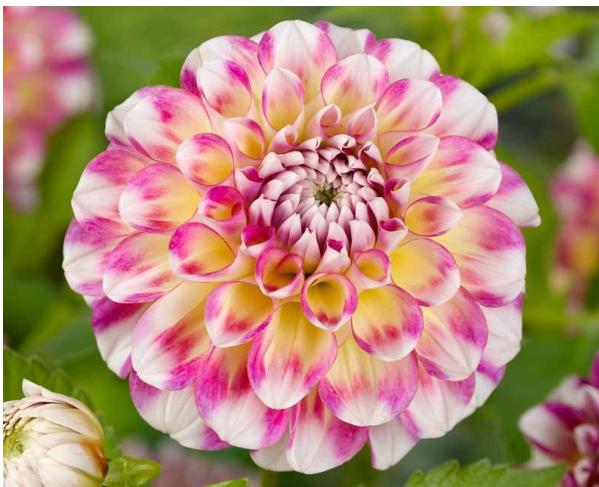

Hawaii

Short